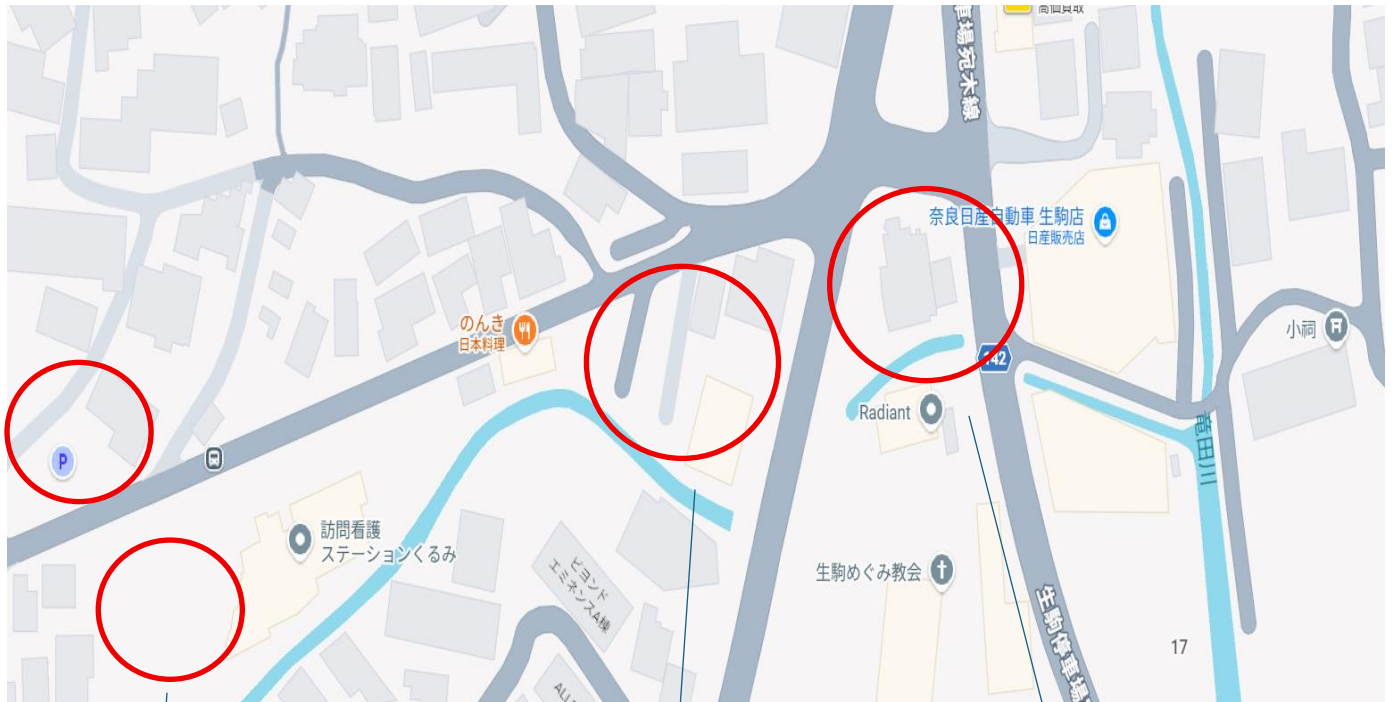

<全体図>

4. コインパーキング
・三井のリパーク
・One Park
(徒歩3分)

2. 3 奥山パーキング
SEIWA パーキング
(徒歩1分)

1. 事業所前

※事業所外に駐車をお願いする場合があります。

十分ご注意の上、ご来所頂けますようお願い申し上げます。